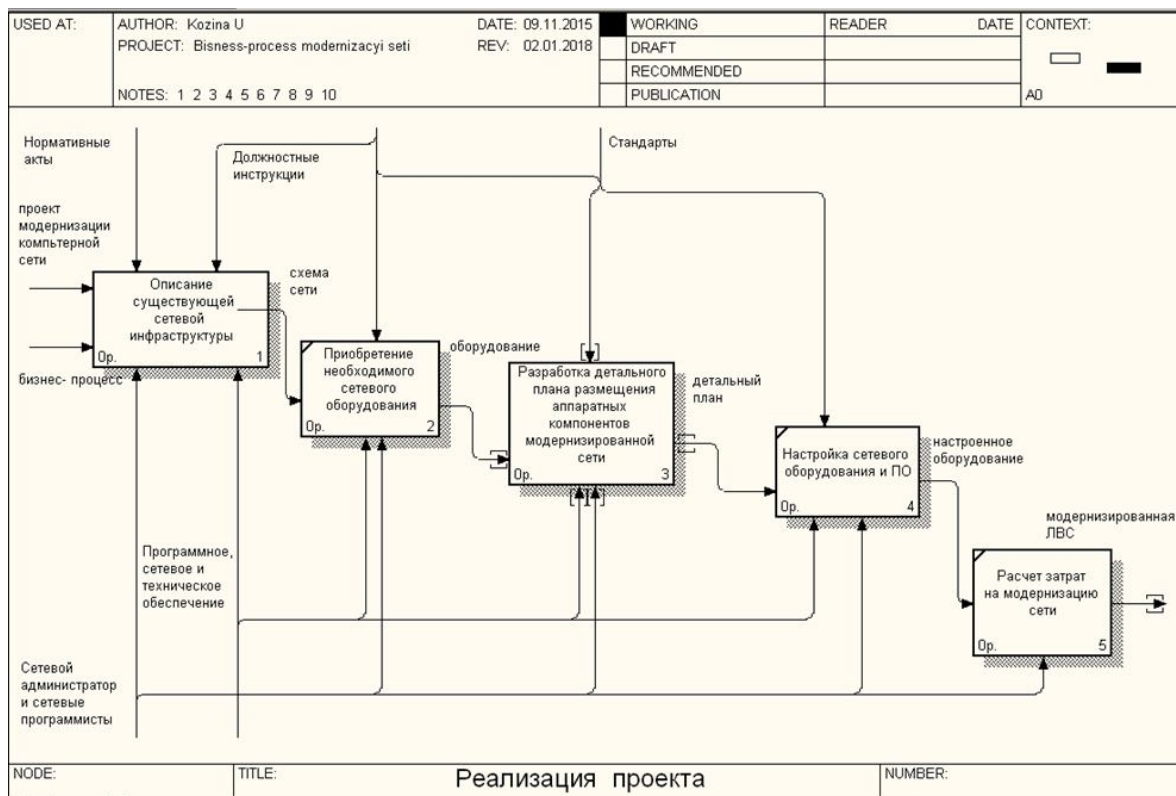

Бизнес-процесс модернизации локальной сети БТЭУ ПК

К сожалению, многие современные предприятия и организации практически не используют такую полезную, а часто просто необходимую возможность, предоставляемую большинством современных коммутаторов локальных вычислительных сетей, как организация виртуальных ЛВС (VLAN) в рамках сетевой инфраструктуры.